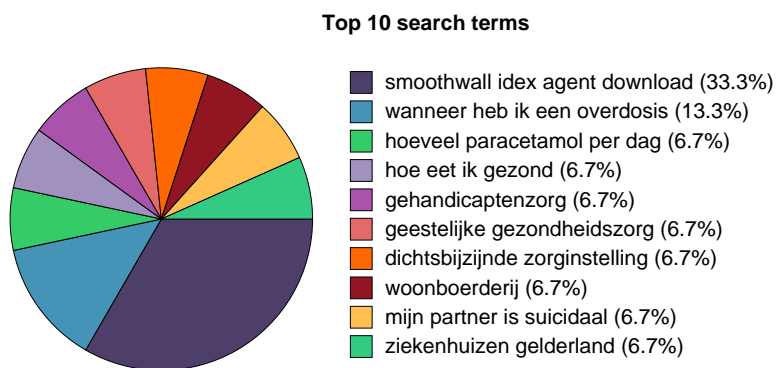

Top search terms or phrases searched for

	Search term	Hits
1	smoothwall idex agent download	5
2	wanneer heb ik een overdosis	2
3	hoeveel paracetamol per dag	1
4	hoe eet ik gezond	1
5	gehandicaptenzorg	1
6	geestelijke gezondheidszorg	1
7	dichtsbijzijnde zorginstelling	1
8	woonboerderij	1
9	mijn partner is suïcidaal	1
10	ziekenhuizen gelderland	1