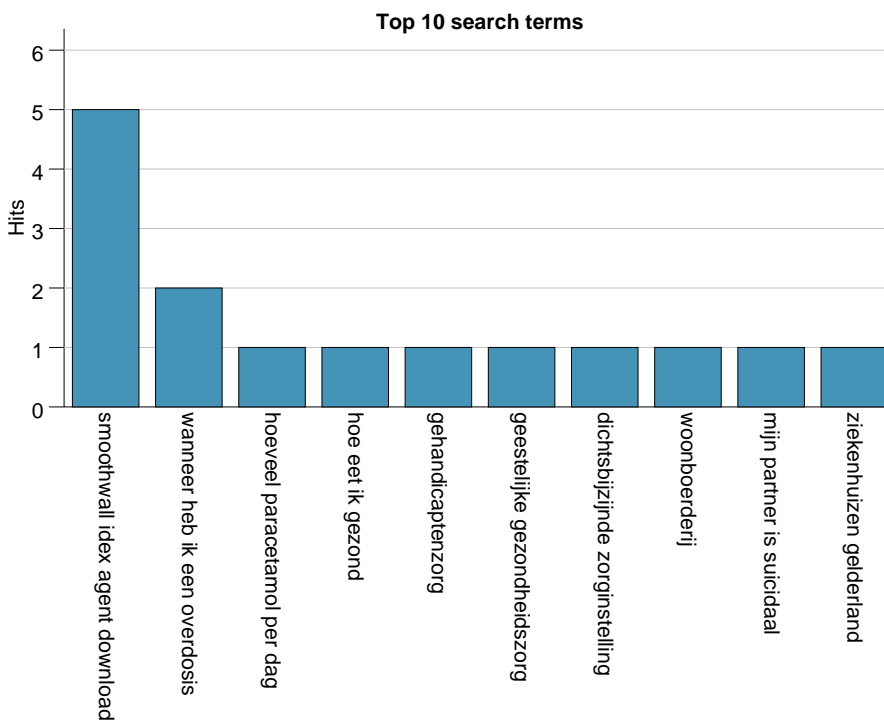

Top search terms or phrases searched for

	Search term	Hits
1	smoothwall idex agent download	5
2	wanneer heb ik een overdosis	2
3	hoeveel paracetamol per dag	1
4	hoe eet ik gezond	1
5	gehandicaptenzorg	1
6	geestelijke gezondheidszorg	1
7	dichtsbijzijnde zorginstelling	1
8	woonboerderij	1
9	mijn partner is suïcidaal	1
10	ziekenhuizen gelderland	1